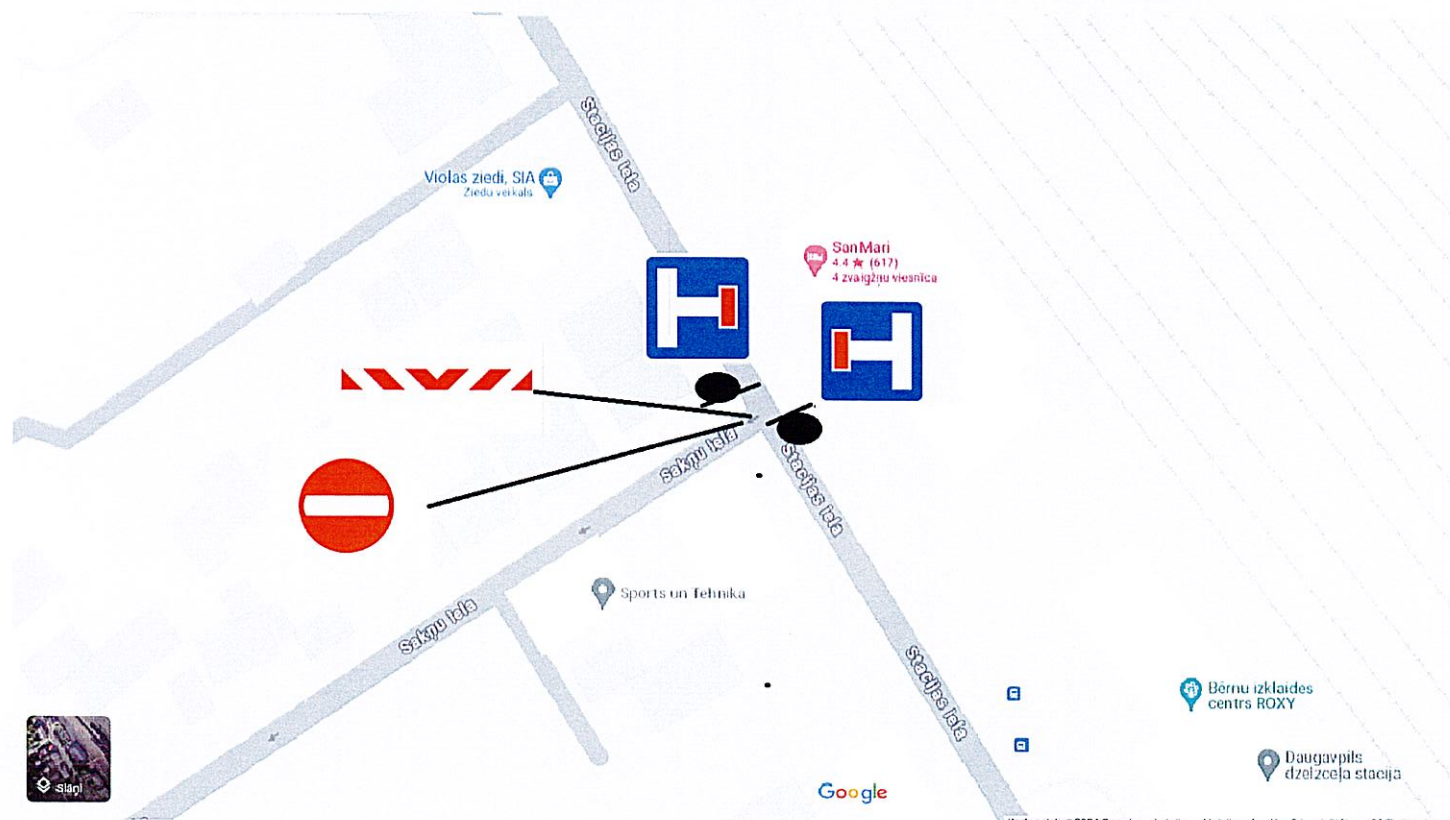

Shēma pagaidu ceļa zīmes uzstādīšana (Profilaktiskie darbi)

Satiksmes ierobežojumi

15.08.2024.

No 8:30 līdz 16:00